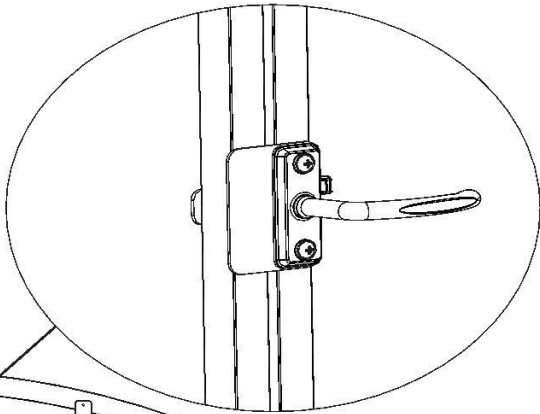

9

10

2x

EXTANTION KIT + 2m

Hosszabbító szett + 2m

MODULAR ARC

GreenHouse ComfortProm

3x4 ←0,67m