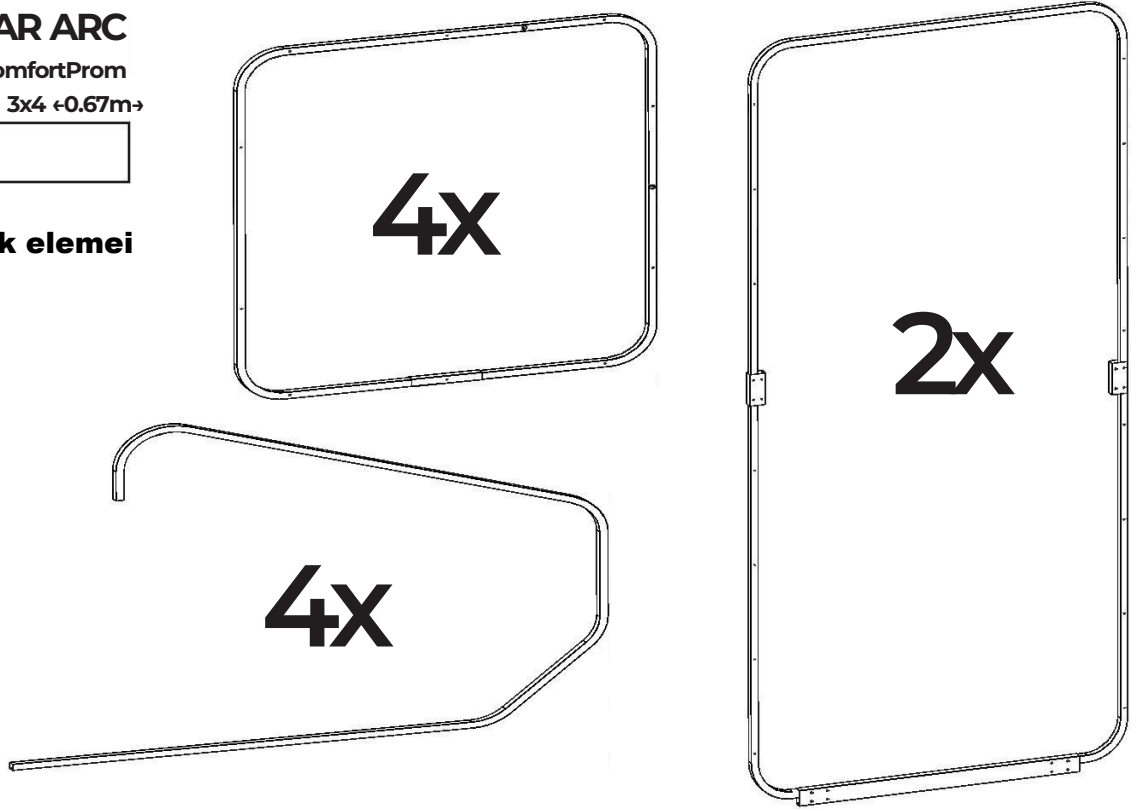

GAUDI polikarbonát üvegház összeállítása

3x4m (←0.67m osztásközzel→)

A gyártó fenntartja a jogot a termék fogyasztói tulajdonságainak javítása érdekében a kialakítás megváltoztatására.
A termék kialakításának és a gyártási folyamatnak a folyamatos fejlesztése miatt előfordulhatnak kisebb eltérések az adatlap és a termék között,
amelyek azonban nem csökkentik a termék fogyasztói tulajdonságait.

MODULAR ARC
GreenHouse ComfortProm
3x4 ←0.67m→

FRAME

BASE

Első és hátsó ajtók elemei

MODULAR ARC
GreenHouse ComfortProm
←0.67m→

FRAME

CROSSBARS START

MODULAR ARC
GreenHouse ComfortProm
←0.67m→

FRAME

CROSSBARS EXTENSION

MODULAR ARC
GreenHouse ComfortProm
3x4 ←0,67m→

FRAME

FASTENERS BASE

Rögzítő elemek az ajtókhöz

2x

MODULAR ARC

GreenHouse ComfortProm

3x4 ←0,67m→

2 ARCHES

2-es jelű íves elemek

P36

P37

2X

MODULAR ARC