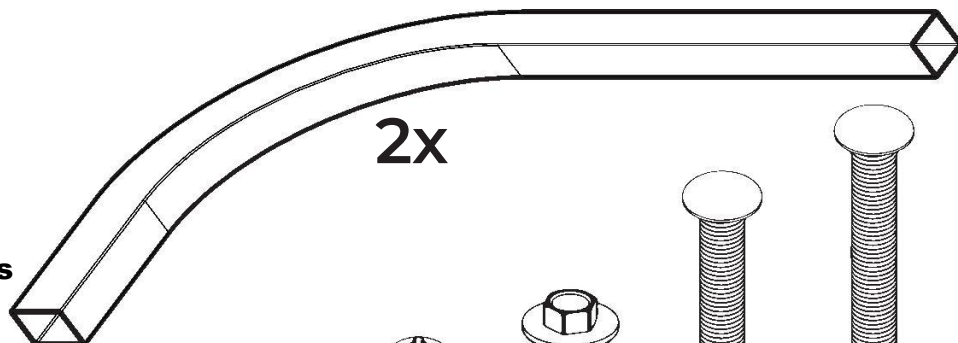

MODULAR ARC

GreenHouse ComfortProm

3x2 ←0,67m→

FASTENERS 3 ARCHES

Rögzítők a 3-as jelű íves elemekhez