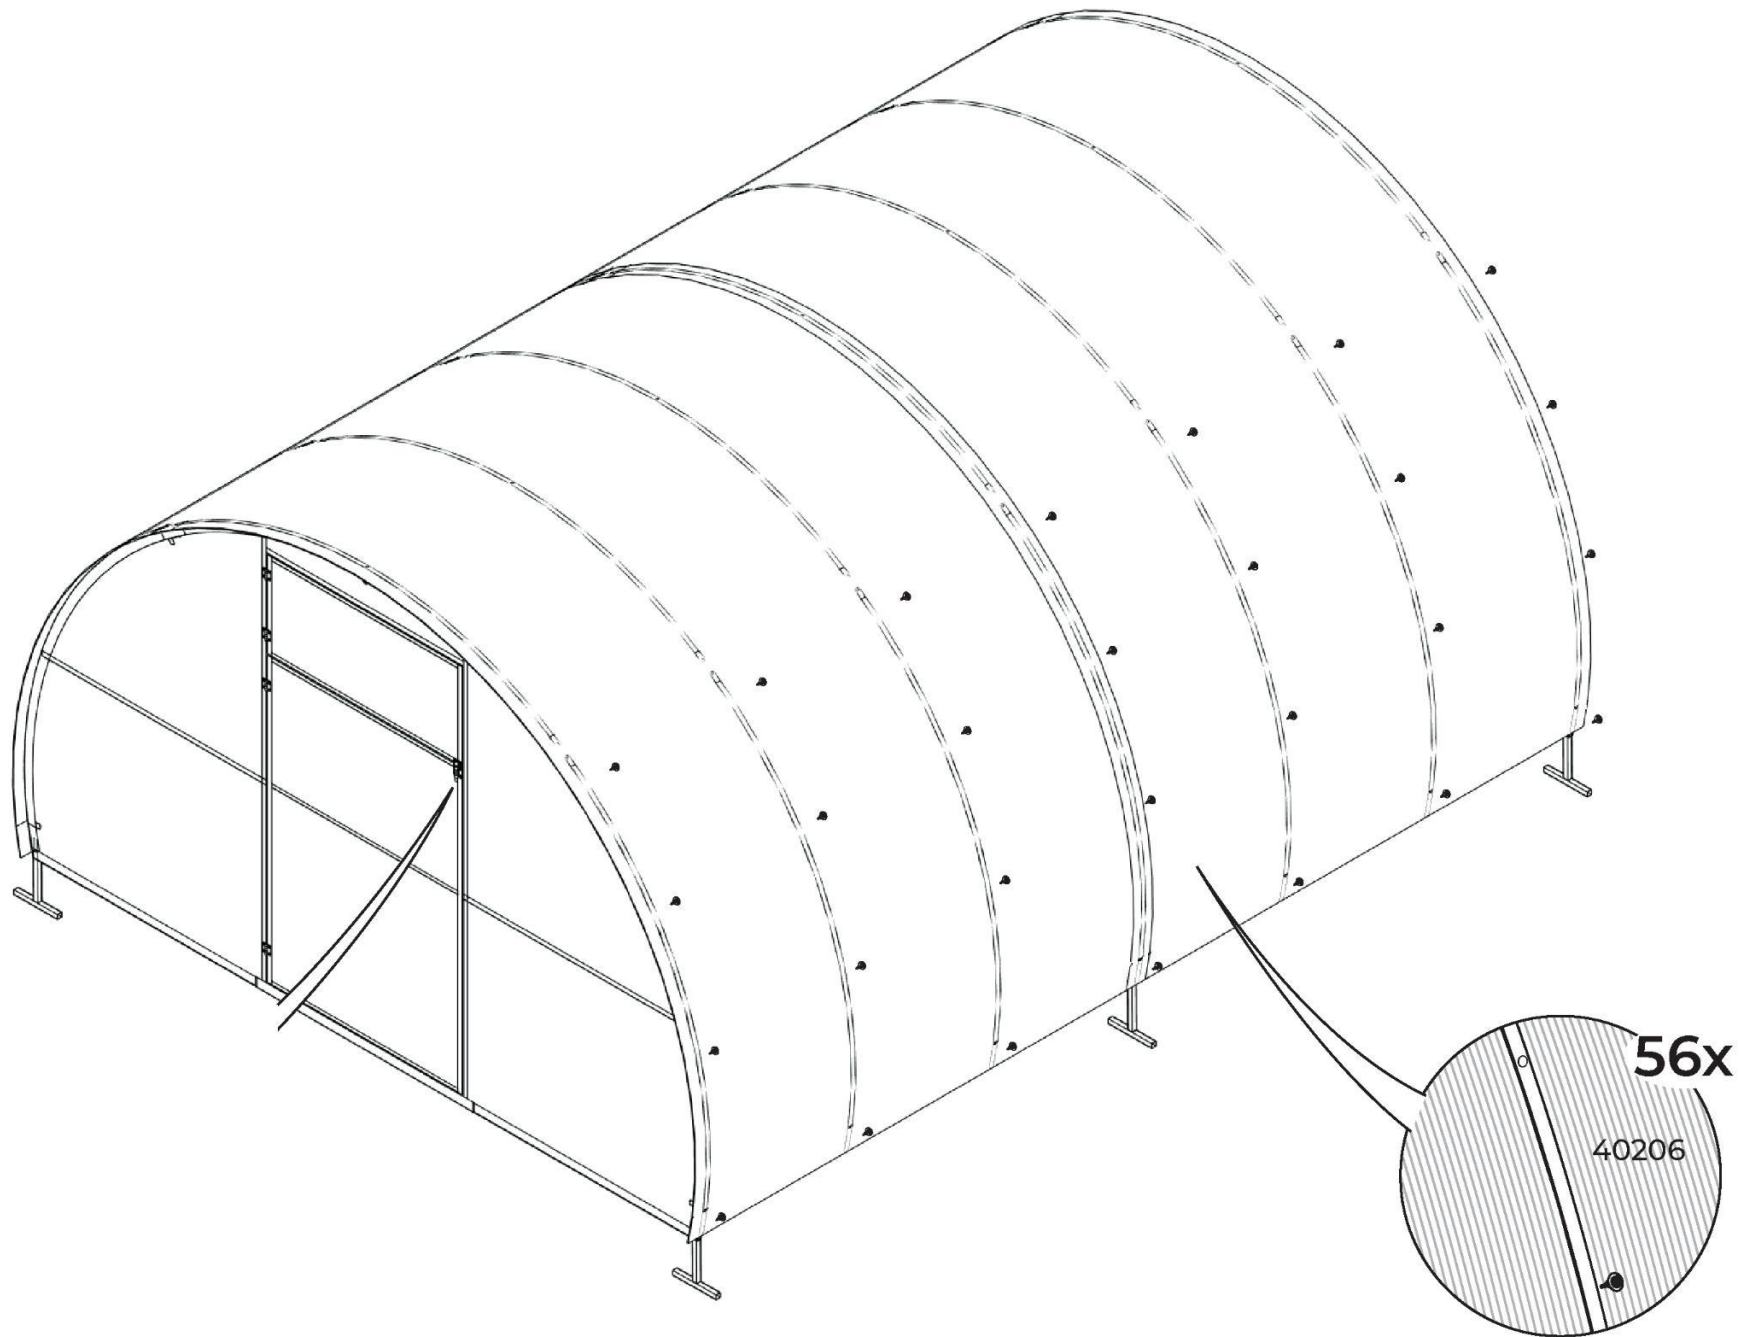

9

10

2x

EXTANTION KIT + 2m

Hosszabbító szett + 2m

MODULAR ARC

GreenHouse ComfortProm

3x4 ←0,67m