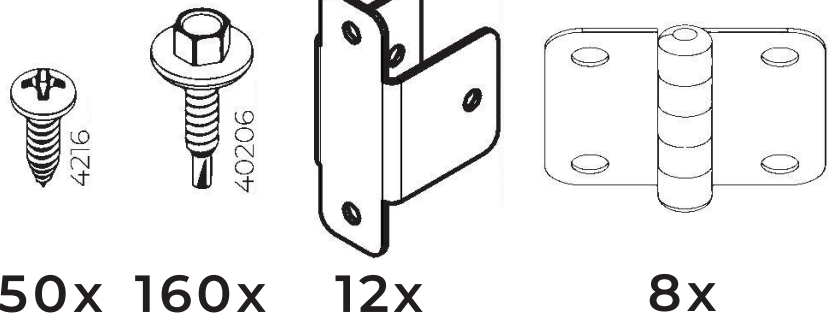

MODULAR ARC
GreenHouse ComfortProm
3x4 ←0.67m→

FRAME

BASE

Első és hátsó ajtók elemei

MODULAR ARC
GreenHouse ComfortProm
←0.67m→

FRAME

CROSSBARS START

MODULAR ARC
GreenHouse ComfortProm
←0.67m→

FRAME

CROSSBARS EXTENSION

MODULAR ARC
GreenHouse ComfortProm
3x4 ←0,67m→

FRAME

FASTENERS BASE

Rögzítő elemek az ajtókhöz

2x

MODULAR ARC

GreenHouse ComfortProm

3x4 ←0,67m→

2 ARCHES

2-es jelű íves elemek

P36

P37

2X

MODULAR ARC