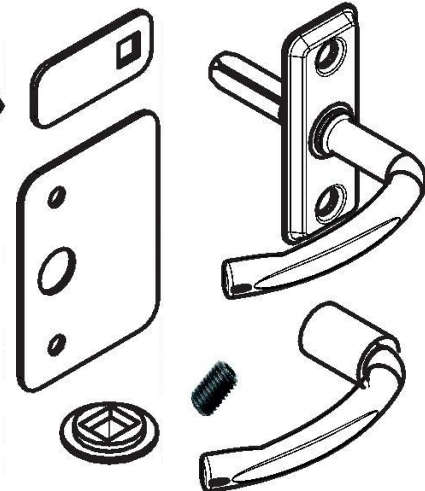

FRAME

CROSSBARS EXTENSION

MODULAR ARC
GreenHouse ComfortProm
3x4 ←0,67m→

FRAME

FASTENERS BASE

Rögzítő elemek az ajtókhöz

2x

MODULAR ARC