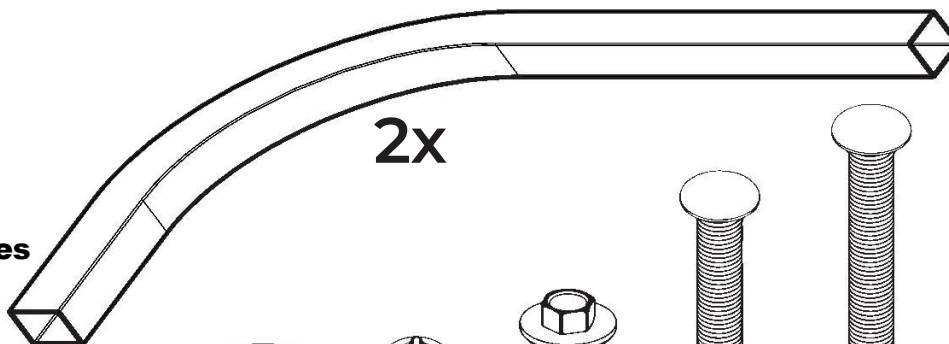

GreenHouse ComfortProm

3x4 ←0,67m→

3 ARCHES

3-as jelű íves elemek

MODULAR ARC

GreenHouse ComfortProm

3x2 ←0,67m→

FASTENERS 3 ARCHES

GreenHouse ComfortProm

3x2 ←0,67m→

FASTENERS 2 ARCHES

Rögzítők a 2-es jelű íves elemekhez

2X

14x

14x

2x