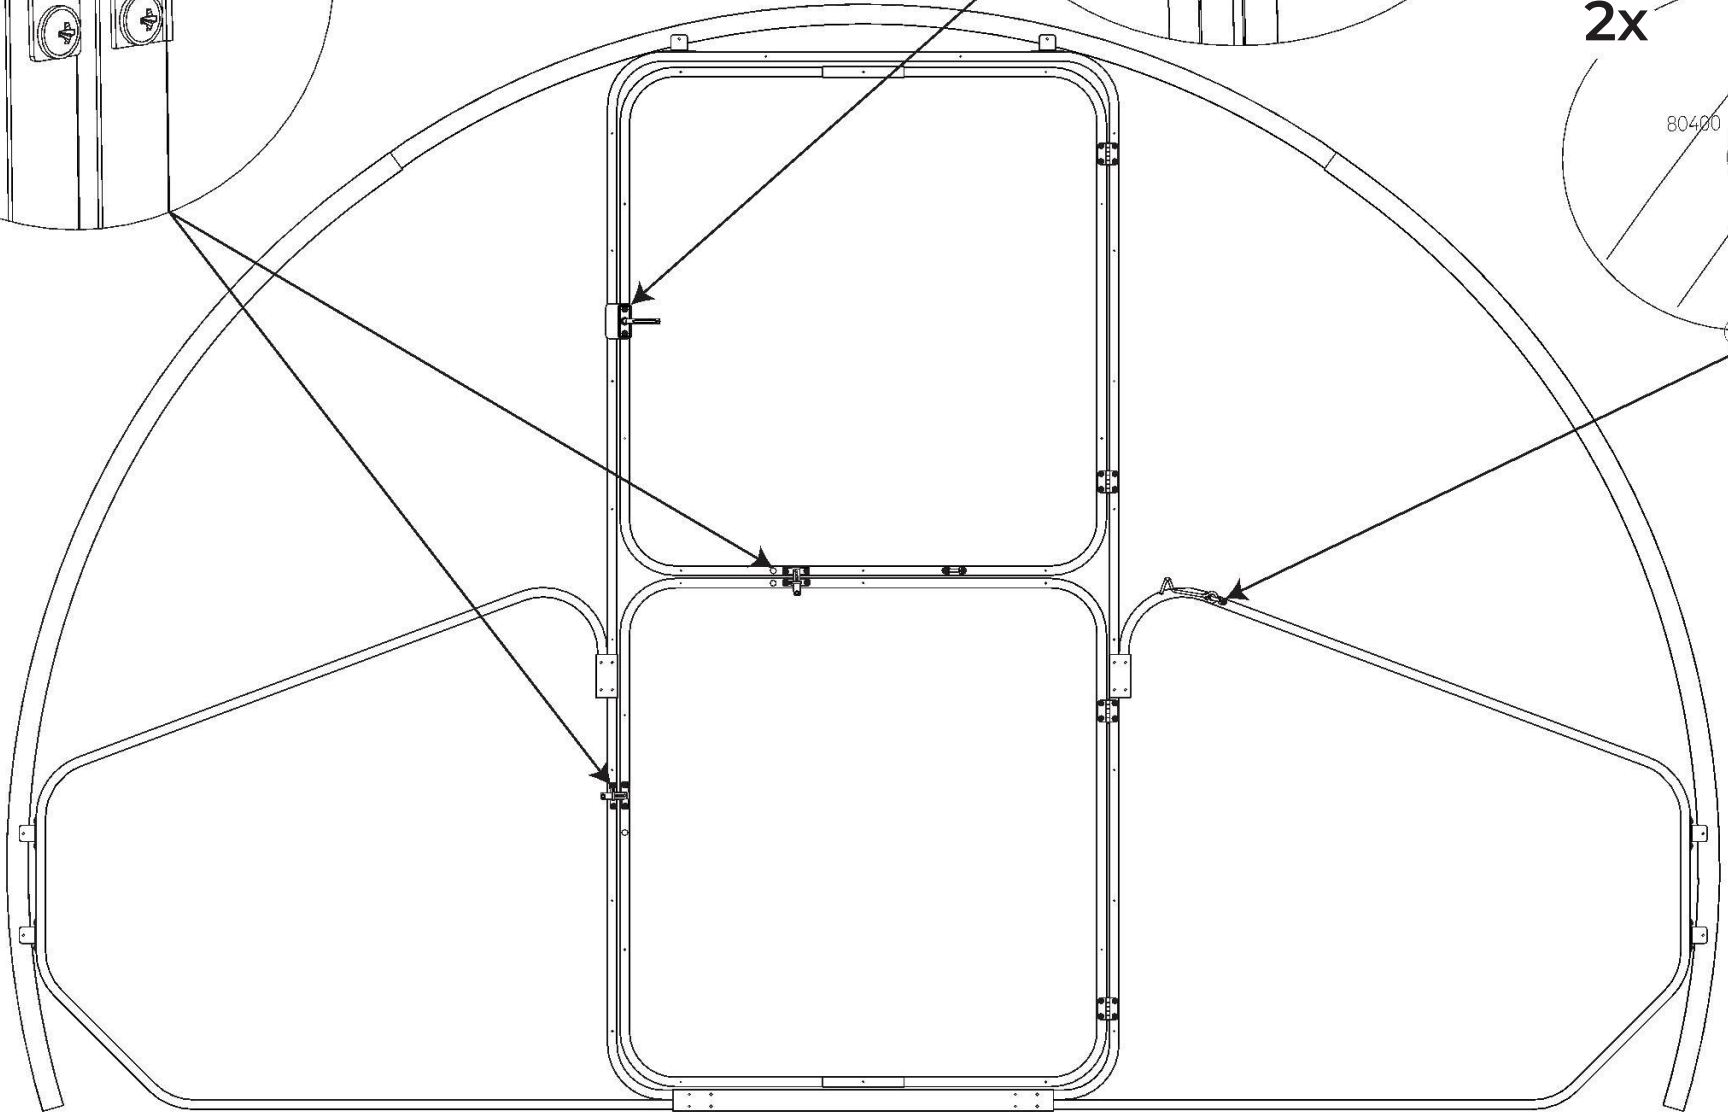

9

10

2x

EXTANTION KIT + 2m

Hosszabbító szett + 2m

MODULAR ARC

GreenHouse ComfortProm

3x4 ←0,67m