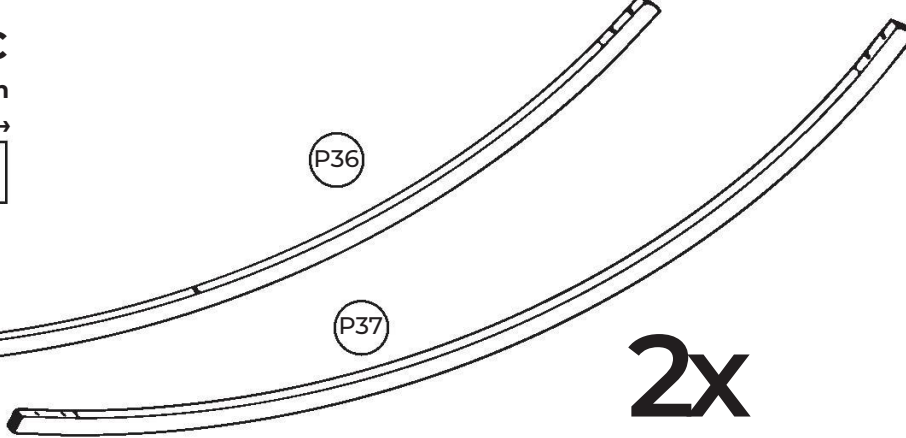

FRAME

CROSSBARS EXTENSION

MODULAR ARC
GreenHouse ComfortProm
3x4 ←0,67m→

FRAME

FASTENERS BASE

Rögzítő elemek az ajtókhöz

2x

MODULAR ARC

GreenHouse ComfortProm

3x4 ←0,67m→

2 ARCHES

2-es jelű íves elemek

P36

P37

2X

MODULAR ARC

GreenHouse ComfortProm

3x4 ←0,67m→

3 ARCHES

3-as jelű íves elemek

MODULAR ARC

GreenHouse ComfortProm

3x2 ←0,67m→

FASTENERS 3 ARCHES