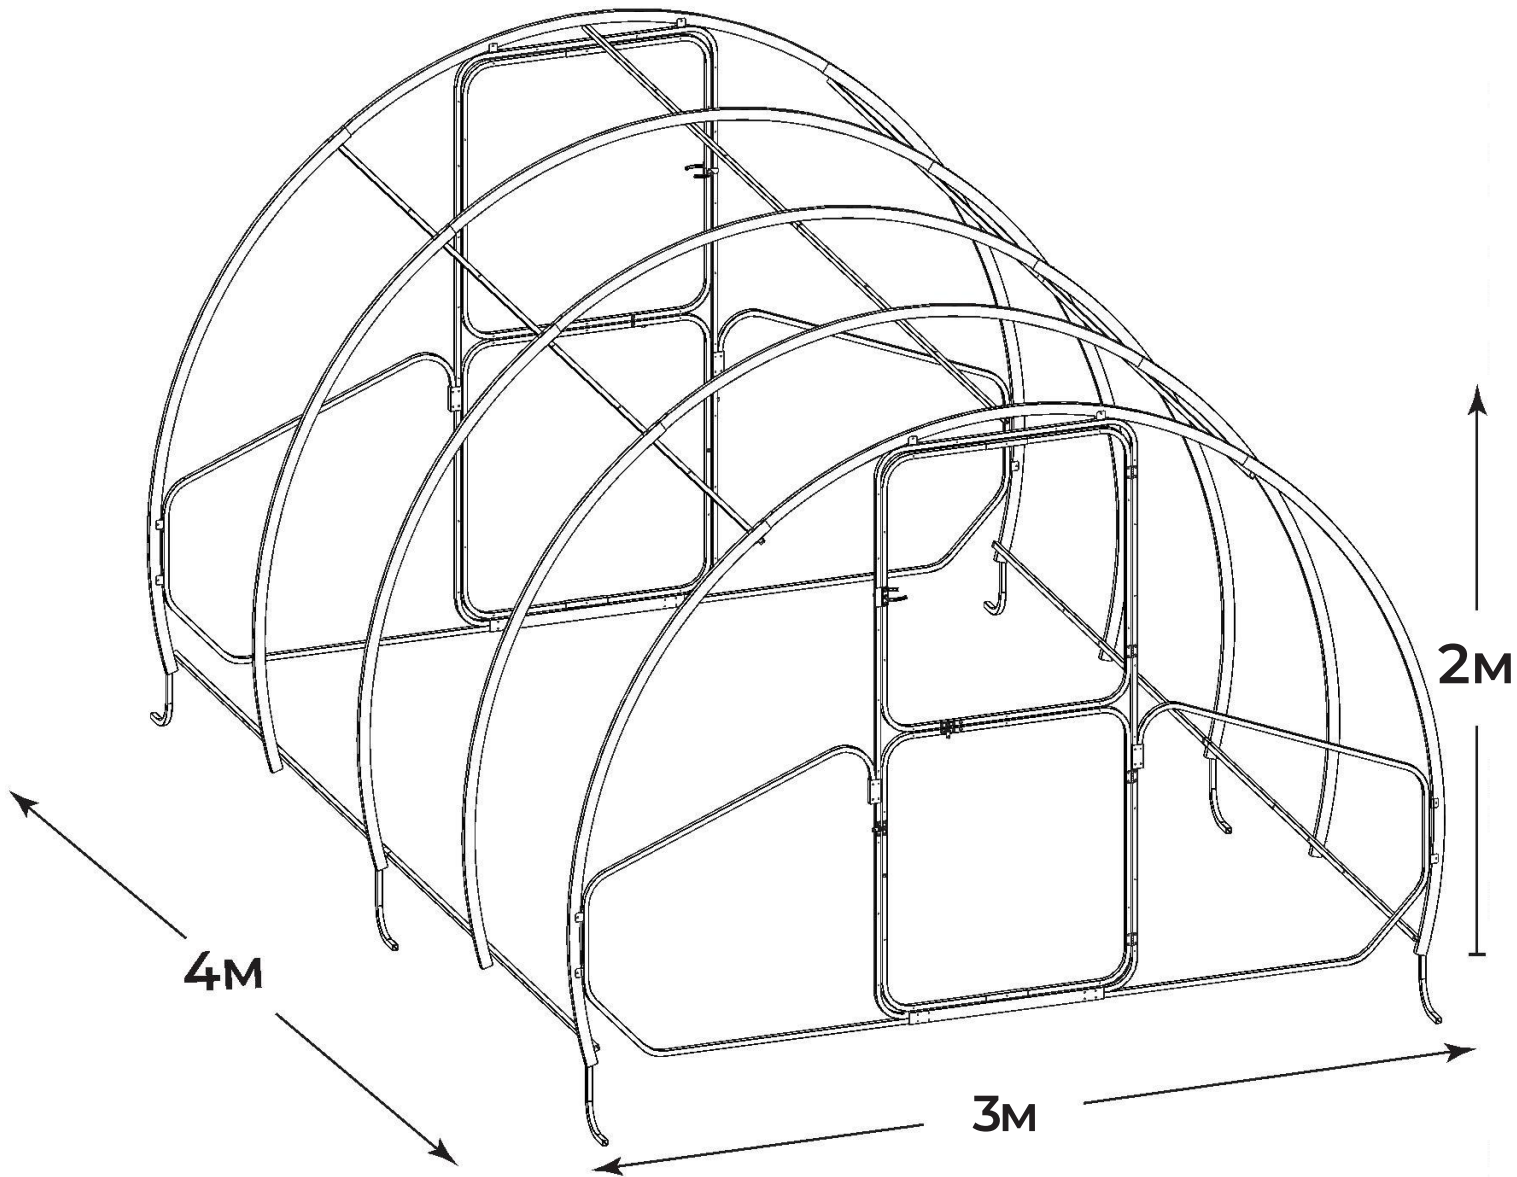

GAUDI polikarbonát üvegház összeállítása

3x4m (←0.67m osztásközzel→)

A gyártó fenntartja a jogot a termék fogyasztói tulajdonságainak javítása érdekében a kialakítás megváltoztatására.
A termék kialakításának és a gyártási folyamatnak a folyamatos fejlesztése miatt előfordulhatnak kisebb eltérések az adatlap és a termék között,
amelyek azonban nem csökkentik a termék fogyasztói tulajdonságait.

MODULAR ARC
GreenHouse ComfortProm
3x4 ←0.67m→

FRAME

BASE

Első és hátsó ajtók elemei

MODULAR ARC
GreenHouse ComfortProm
←0.67m→

FRAME

CROSSBARS START

MODULAR ARC
GreenHouse ComfortProm
←0.67m→

FRAME

CROSSBARS EXTENSION

MODULAR ARC
GreenHouse ComfortProm
3x4 ←0,67m→

FRAME

FASTENERS BASE

Rögzítő elemek az ajtókhöz

2x

MODULAR ARC

GreenHouse ComfortProm

3x4 ←0,67m→

2 ARCHES

2-es jelű íves elemek

P36

P37

2X

MODULAR ARC