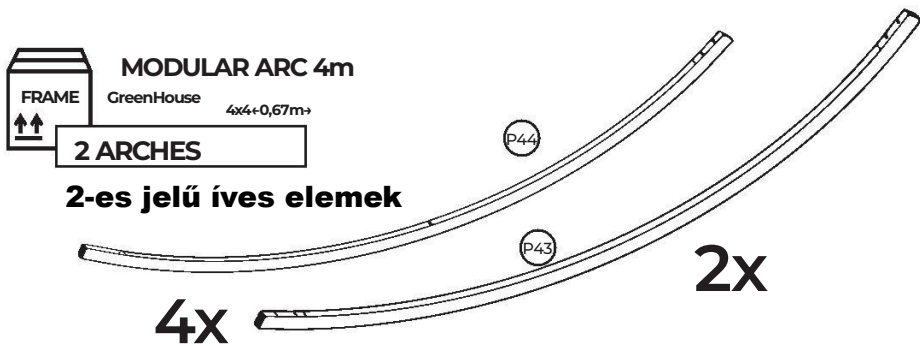

Rögzítők a 3-as jelű íves elemekhez