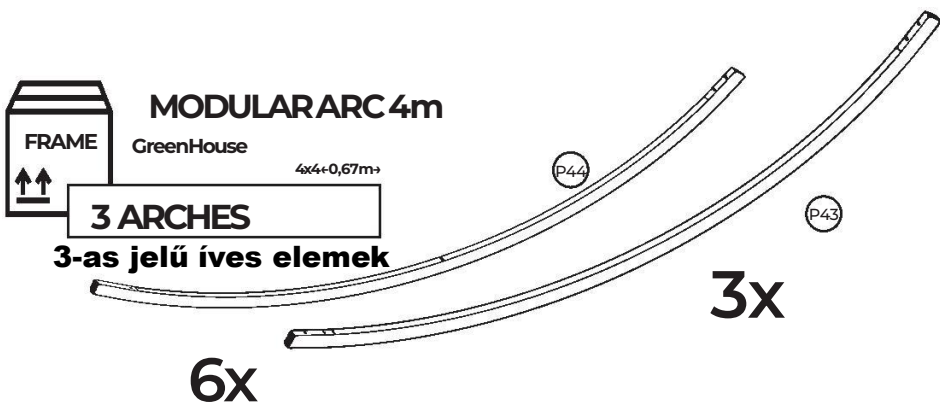

# GAUDI polikarbonát üvegház összeállítása

4x4m + 2m (0,67m osztásközzel)

A gyártó fenntartja a jogot a termék fogyasztói tulajdonságainak javítása érdekében a kialakítás megváltoztatására. A termék kialakításának és a gyártási folyamatnak a folyamatos fejlesztése miatt előfordulhatnak kisebb eltérések az adatlap és a termék között, amelyek azonban nem csökkentik a termék fogyasztói tulajdonságait.

## Első és hátsó ajtók elemei

P56

Hosszirányú merevítők

7x

P55

Hosszirányú merevítők toldásai

7x

**Rögzítők a 3-as jelű íves elemekhez**