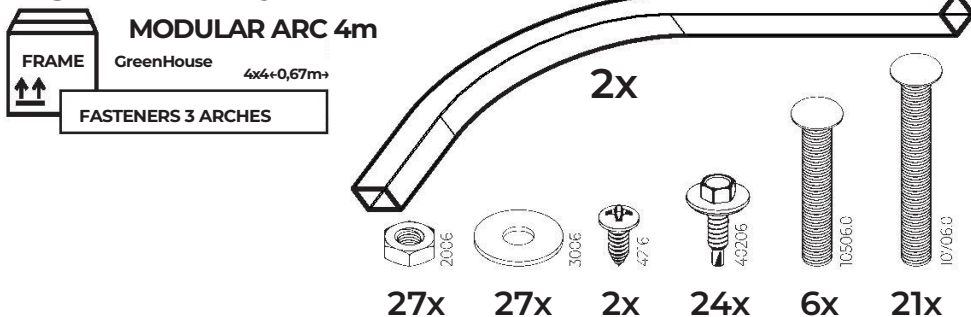

# GAUDI polikarbonát üvegház összeállítása

4x4m + 2m (0,67m osztásközzel)

A gyártó fenntartja a jogot a termék fogyasztói tulajdonságainak javítása érdekében a kialakítás megváltoztatására. A termék kialakításának és a gyártási folyamatnak a folyamatos fejlesztése miatt előfordulhatnak kisebb eltérések az adatlap és a termék között, amelyek azonban nem csökkentik a termék fogyasztói tulajdonságait.

## Első és hátsó ajtók elemei

P56

Hosszirányú merevítők

7x

P55

Hosszirányú merevítők toldásai

7x

**Rögzítők a 3-as jelű íves elemekhez**

## Rögzítők a 2-es jelű íves elemekhez

MODULAR ARC 4m

GreenHouse

4x4+0,67m

FASTENERS 2 ARCHES

2x

2006

18x