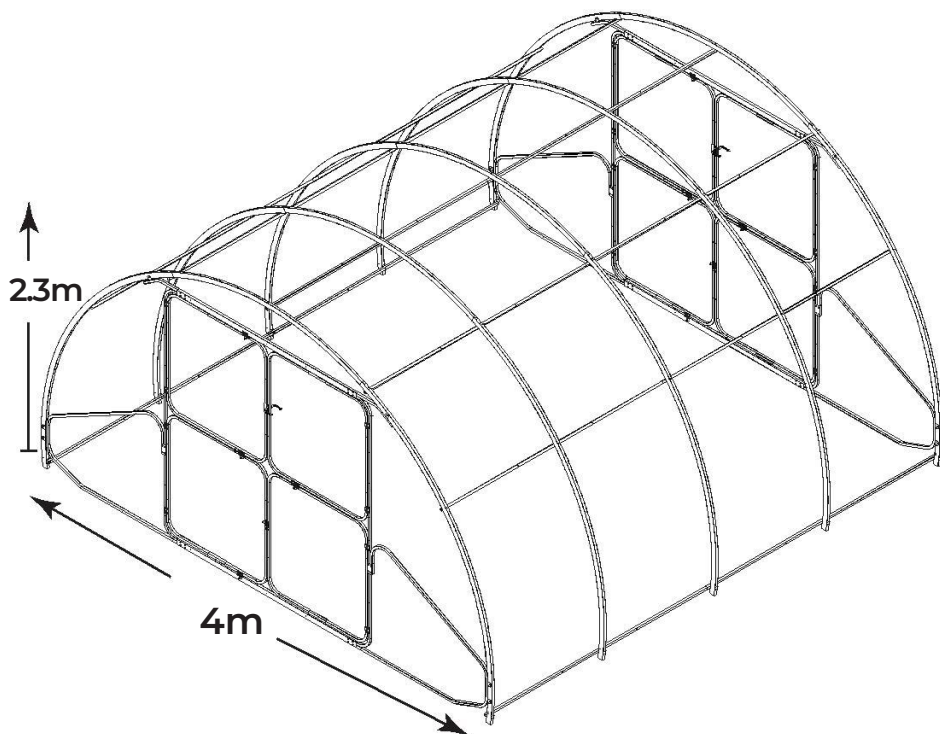

# GAUDI polikarbonát üvegház összeállítása

4x4m + 2m (0,67m osztásközzel)

A gyártó fenntartja a jogot a termék fogyasztói tulajdonságainak javítása érdekében a kialakítás megváltoztatására. A termék kialakításának és a gyártási folyamatnak a folyamatos fejlesztése miatt előfordulhatnak kisebb eltérések az adatlap és a termék között, amelyek azonban nem csökkentik a termék fogyasztói tulajdonságait.