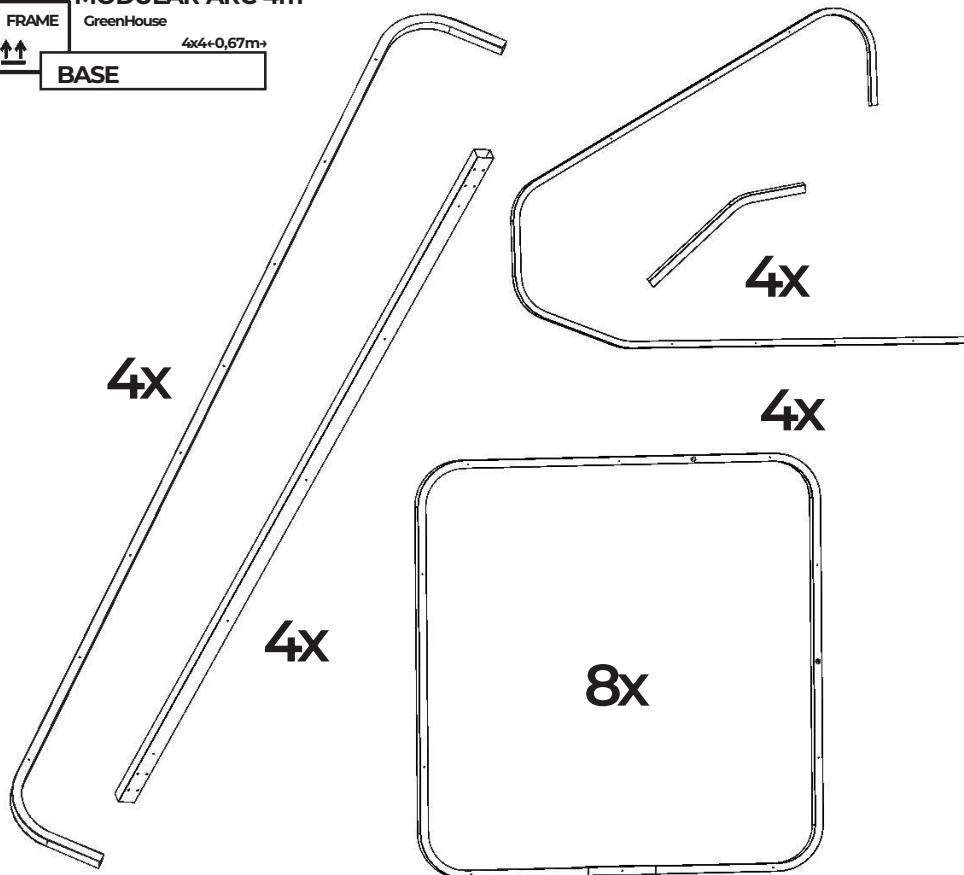

# GAUDI polikarbonát üvegház összeállítása

4x4m + 2m (0,67m osztásközzel)

A gyártó fenntartja a jogot a termék fogyasztói tulajdonságainak javítása érdekében a kialakítás megváltoztatására. A termék kialakításának és a gyártási folyamatnak a folyamatos fejlesztése miatt előfordulhatnak kisebb eltérések az adatlap és a termék között, amelyek azonban nem csökkentik a termék fogyasztói tulajdonságait.

## Első és hátsó ajtók elemei

P56

Hosszirányú merevítők

7x

P55

Hosszirányú merevítők toldásai

7x

**Rögzítők a 3-as jelű íves elemekhez**

## Boxes

4x4m

2x 2.1x7m  
+  
1x 2.1x6m  
+  
1x 2.1x3m

4x6m

3x 2.1x7m  
+  
1x 2.1x6m  
+  
1x 2.1x3m

4x8m

4x 2.1x7m  
+  
1x 2.1x6m  
+  
1x 2.1x3m

4x10m