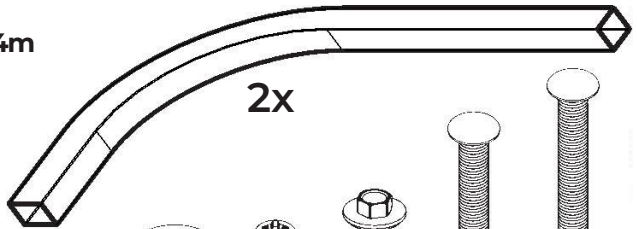

## Rögzítők a 2-es jelű íves elemekhez

MODULAR ARC 4m

GreenHouse

4x4+0,67m

FASTENERS 2 ARCHES

2x

2006

18x