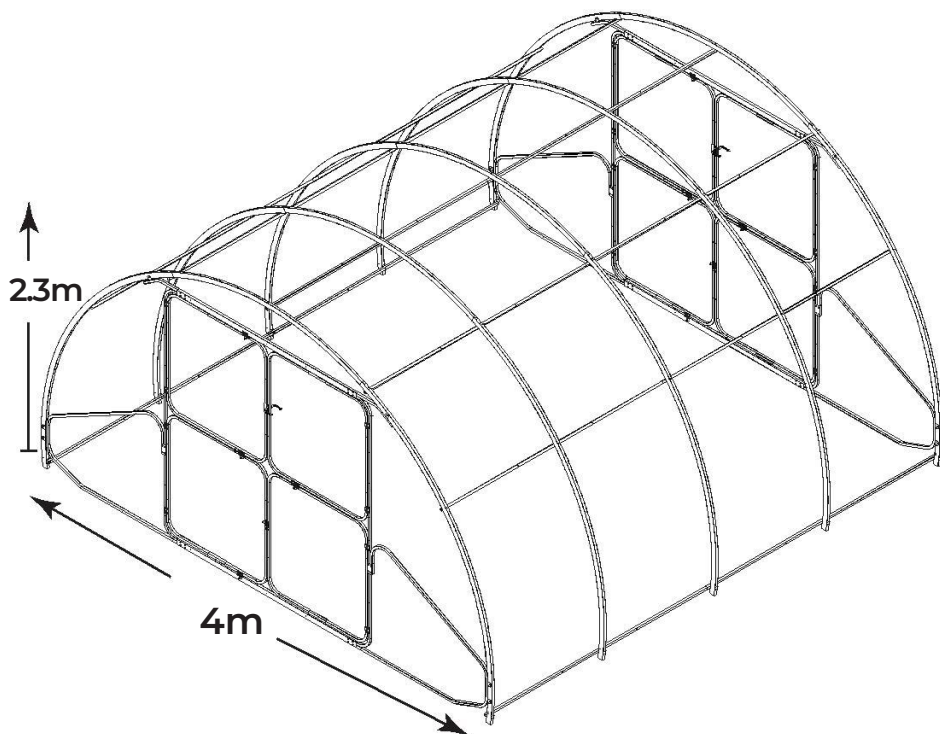

GAUDI polikarbonát üvegház összeállítása

4x4m + 2m (1m osztásközzel)

A gyártó fenntartja a jogot a termék fogyasztói tulajdonságainak javítása érdekében a kialakítás megváltoztatására. A termék kialakításának és a gyártási folyamatnak a folyamatos fejlesztése miatt előfordulhatnak kisebb eltérések az adatlap és a termék között, amelyek azonban nem csökkentik a termék fogyasztói tulajdonságait.