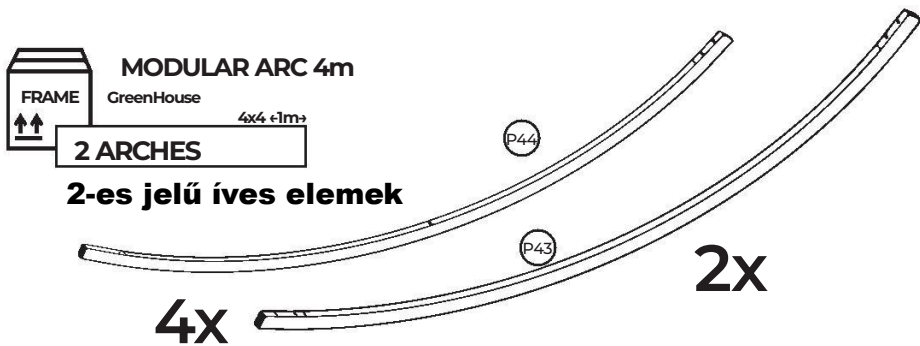

GAUDI polikarbonát üvegház összeállítása

4x4m + 2m (1m osztásközzel)

A gyártó fenntartja a jogot a termék fogyasztói tulajdonságainak javítása érdekében a kialakítás megváltoztatására. A termék kialakításának és a gyártási folyamatnak a folyamatos fejlesztése miatt előfordulhatnak kisebb eltérések az adatlap és a termék között, amelyek azonban nem csökkentik a termék fogyasztói tulajdonságait.

BASIC KIT 4X4

Első és hátsó ajtók elemei

(P56) **Hosszirányú merevítők**

7x

(P55) **Hosszirányú merevítők toldásai**

7x

Rögzítők a 3-as jelű íves elemekhez

Rögzítők a 2-es jelű íves elemekhez

18x

18x

2x

16x

4x

14x

Polikarbonát fedések

2x

4x4m

2x 2.1x7m
+
1x 2.1x6m
+
1x 2.1x3m

4x6m

3x 2.1x7m
+
1x 2.1x6m
+
1x 2.1x3m

4x8m

4x 2.1x7m
+
1x 2.1x6m
+
1x 2.1x3m

4x10m

5x 2.1x7m
+
1x 2.1x6m
+
1x 2.1x3m