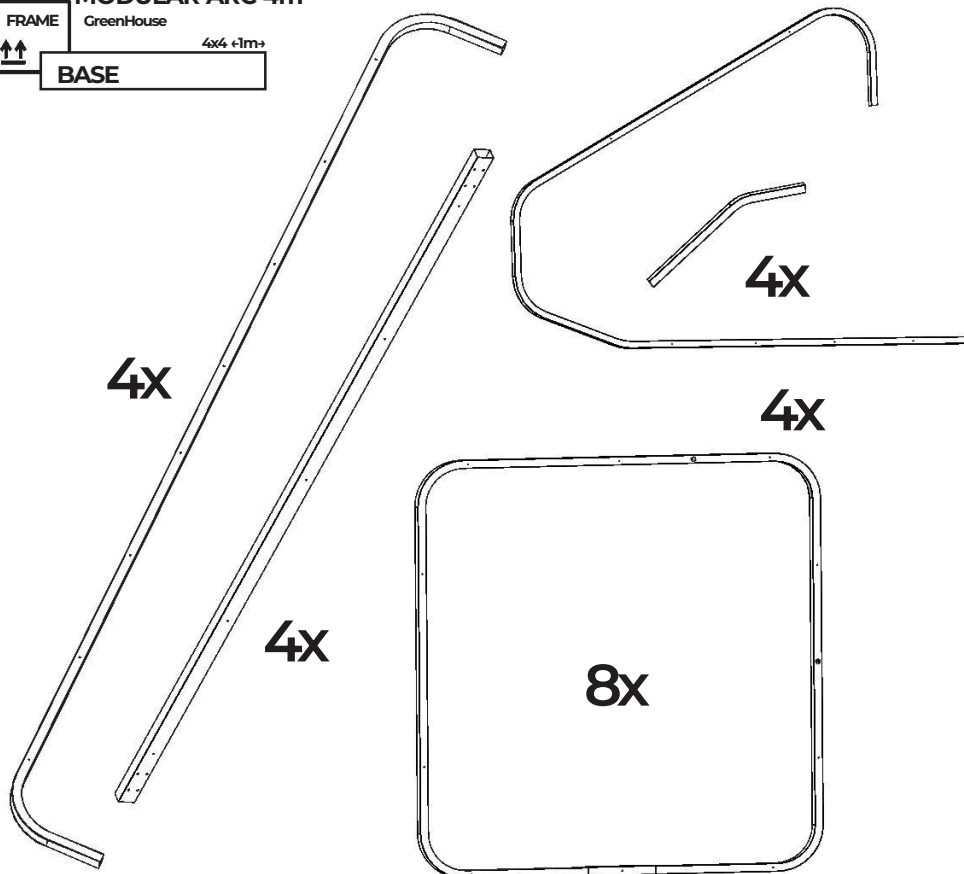

GAUDI polikarbonát üvegház összeállítása

4x4m + 2m (1m osztásközzel)

A gyártó fenntartja a jogot a termék fogyasztói tulajdonságainak javítása érdekében a kialakítás megváltoztatására. A termék kialakításának és a gyártási folyamatnak a folyamatos fejlesztése miatt előfordulhatnak kisebb eltérések az adatlap és a termék között, amelyek azonban nem csökkentik a termék fogyasztói tulajdonságait.

BASIC KIT 4X4

Első és hátsó ajtók elemei

(P56) **Hosszirányú merevítők**

7x

(P55) **Hosszirányú merevítők toldásai**

7x

Rögzítők a 3-as jelű íves elemekhez

Rögzítők a 2-es jelű íves elemekhez

18x

18x

2x

16x

4x

14x

Polikarbonát fedések

2x

4x12m

6x 2.1x7m
+
1x 2.1x6m
+
1x 2.1x3m

Összeszereléshez szükséges eszközök

NECESSARY TOOL