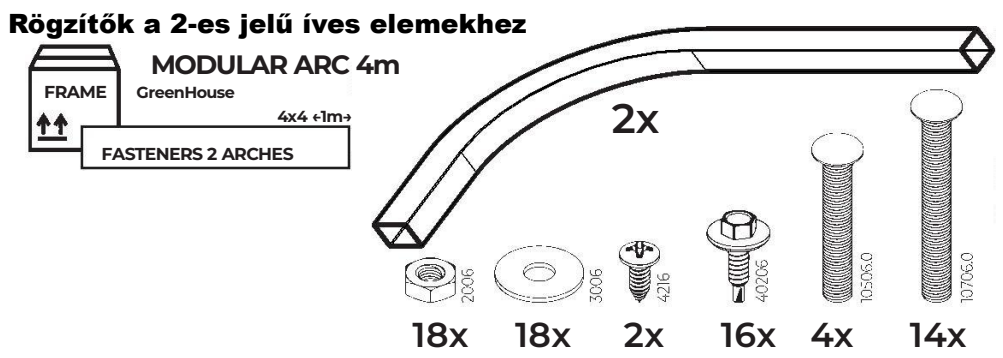

1x

1x

2x

Hosszabbító szett + 2m EXTENTION KIT + 2m

Polikarbonát fedések hosszabbításhoz

Polycarbonate

Csomagolás

Boxes

4x4m

2x 2.1x7m
+
1x 2.1x6m
+
1x 2.1x3m

4x6m

3x 2.1x7m
+
1x 2.1x6m
+
1x 2.1x3m

4x8m

4x 2.1x7m
+
1x 2.1x6m
+
1x 2.1x3m

4x10m

5x 2.1x7m
+
1x 2.1x6m
+
1x 2.1x3m