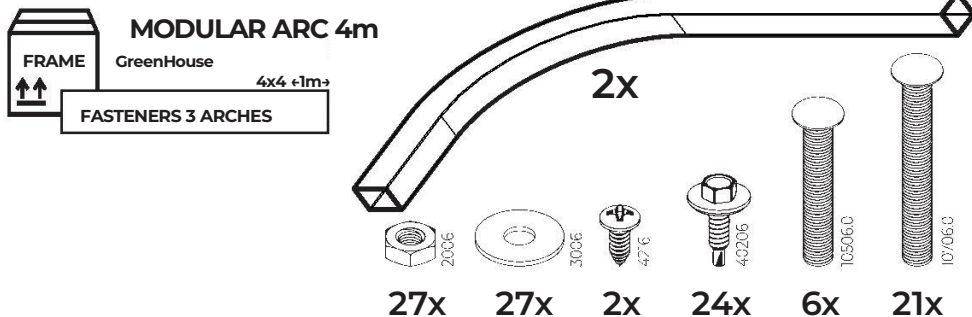

GAUDI polikarbonát üvegház összeállítása

4x4m + 2m (1m osztásközzel)

A gyártó fenntartja a jogot a termék fogyasztói tulajdonságainak javítása érdekében a kialakítás megváltoztatására. A termék kialakításának és a gyártási folyamatnak a folyamatos fejlesztése miatt előfordulhatnak kisebb eltérések az adatlap és a termék között, amelyek azonban nem csökkentik a termék fogyasztói tulajdonságait.

BASIC KIT 4X4

Első és hátsó ajtók elemei

(P56) **Hosszirányú merevítők**

7x

(P55) **Hosszirányú merevítők toldásai**

7x

Rögzítők a 3-as jelű íves elemekhez

Rögzítők a 2-es jelű íves elemekhez

18x

18x

2x

16x

4x

14x

Polikarbonát fedések

2x

4x4m

2x 2.1x7m
+
1x 2.1x6m
+
1x 2.1x3m

4x6m

3x 2.1x7m
+
1x 2.1x6m
+
1x 2.1x3m

4x8m

4x 2.1x7m
+
1x 2.1x6m
+
1x 2.1x3m

4x10m

5x 2.1x7m
+
1x 2.1x6m
+
1x 2.1x3m