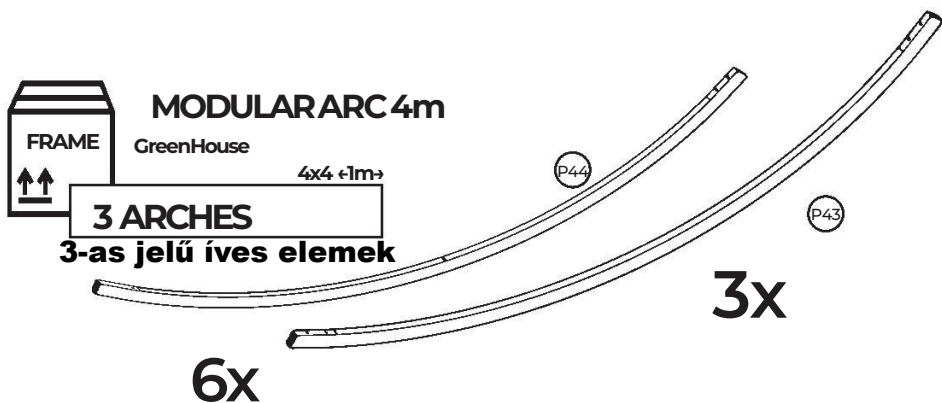

GAUDI polikarbonát üvegház összeállítása

4x4m + 2m (1m osztásközzel)

A gyártó fenntartja a jogot a termék fogyasztói tulajdonságainak javítása érdekében a kialakítás megváltoztatására. A termék kialakításának és a gyártási folyamatnak a folyamatos fejlesztése miatt előfordulhatnak kisebb eltérések az adatlap és a termék között, amelyek azonban nem csökkentik a termék fogyasztói tulajdonságait.

BASIC KIT 4X4

Első és hátsó ajtók elemei

(P56) **Hosszirányú merevítők**

7x

(P55) **Hosszirányú merevítők toldásai**

7x

Rögzítők a 3-as jelű íves elemekhez

Rögzítők a 2-es jelű íves elemekhez

18x

18x

2x

16x

4x

14x

Polikarbonát fedések

2x

4x4m

2x 2.1x7m
+
1x 2.1x6m
+
1x 2.1x3m

4x6m

3x 2.1x7m
+
1x 2.1x6m
+
1x 2.1x3m

4x8m

4x 2.1x7m
+
1x 2.1x6m
+
1x 2.1x3m

4x10m

5x 2.1x7m
+
1x 2.1x6m
+
1x 2.1x3m