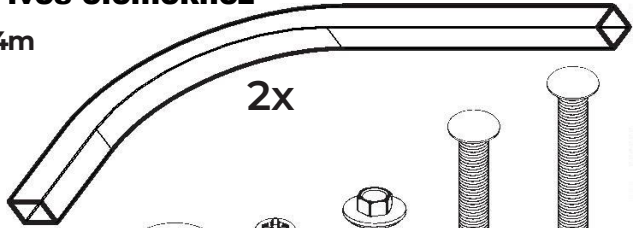

GAUDI polikarbonát üvegház összeállítása

4x4m + 2m (1m osztásközzel)

A gyártó fenntartja a jogot a termék fogyasztói tulajdonságainak javítása érdekében a kialakítás megváltoztatására. A termék kialakításának és a gyártási folyamatnak a folyamatos fejlesztése miatt előfordulhatnak kisebb eltérések az adatlap és a termék között, amelyek azonban nem csökkentik a termék fogyasztói tulajdonságait.

BASIC KIT 4X4

Első és hátsó ajtók elemei

(P56) **Hosszirányú merevítők**

7x

(P55) **Hosszirányú merevítők toldásai**

7x

Rögzítők a 3-as jelű íves elemekhez

Rögzítők a 2-es jelű íves elemekhez

18x

18x

2x

16x

4x

14x

Polikarbonát fedések

2x

4x4m

2x 2.1x7m
+
1x 2.1x6m
+
1x 2.1x3m

4x6m

3x 2.1x7m
+
1x 2.1x6m
+
1x 2.1x3m

4x8m

4x 2.1x7m
+
1x 2.1x6m
+
1x 2.1x3m

4x10m

5x 2.1x7m
+
1x 2.1x6m
+
1x 2.1x3m