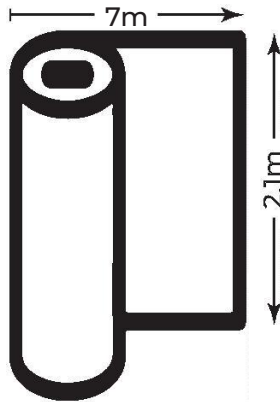

GAUDI polikarbonát üvegház összeállítása

4x4m + 2m (1m osztásközzel)

A gyártó fenntartja a jogot a termék fogyasztói tulajdonságainak javítása érdekében a kialakítás megváltoztatására. A termék kialakításának és a gyártási folyamatnak a folyamatos fejlesztése miatt előfordulhatnak kisebb eltérések az adatlap és a termék között, amelyek azonban nem csökkentik a termék fogyasztói tulajdonságait.

18x

18x

2x

16x

4x

14x

Polikarbonát fedések

2x

1x

1x

2x

Hosszabbító szett + 2m EXTENTION KIT + 2m

Polikarbonát fedések hosszabbításhoz

Polycarbonate

Csomagolás

Boxes

4x4m

2x 2.1x7m
+
1x 2.1x6m
+
1x 2.1x3m

4x6m

3x 2.1x7m
+
1x 2.1x6m
+
1x 2.1x3m

4x8m

4x 2.1x7m
+
1x 2.1x6m
+
1x 2.1x3m

4x10m

5x 2.1x7m
+
1x 2.1x6m
+
1x 2.1x3m