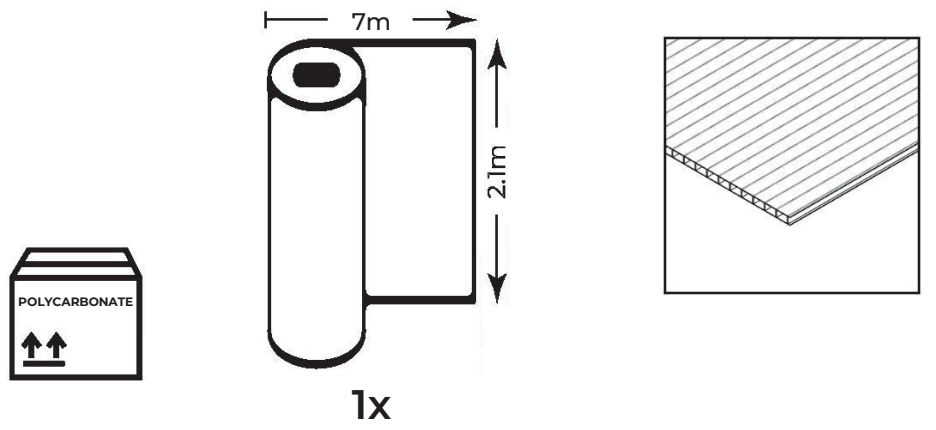

1x

1x

2x

Hosszabbító szett + 2m EXTENTION KIT + 2m

Polikarbonát fedések hosszabbításhoz

Polycarbonate

Csomagolás

Boxes

4x4m

2x 2.1x7m
+
1x 2.1x6m
+
1x 2.1x3m

4x6m

3x 2.1x7m
+
1x 2.1x6m
+
1x 2.1x3m

4x8m

4x 2.1x7m
+
1x 2.1x6m
+
1x 2.1x3m

4x10m

5x 2.1x7m
+
1x 2.1x6m
+
1x 2.1x3m