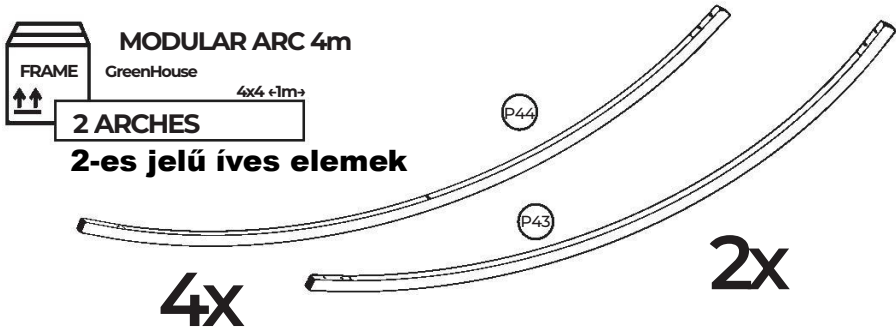

1x

1x

2x

Hosszabbító szett + 2m EXTENTION KIT + 2m

Polikarbonát fedések hosszabbításhoz

Polycarbonate

Csomagolás

Boxes

4x4m

2x 2.1x7m
+
1x 2.1x6m
+
1x 2.1x3m

4x6m

3x 2.1x7m
+
1x 2.1x6m
+
1x 2.1x3m

4x8m

4x 2.1x7m
+
1x 2.1x6m
+
1x 2.1x3m

4x10m

5x 2.1x7m
+
1x 2.1x6m
+
1x 2.1x3m