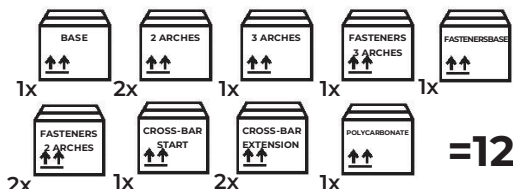

1x

1x

2x

Hosszabbító szett + 2m EXTENTION KIT + 2m

Polikarbonát fedések hosszabbításhoz

Polycarbonate

Csomagolás

Boxes

4x4m

2x 2.1x7m
+
1x 2.1x6m
+
1x 2.1x3m

4x6m

3x 2.1x7m
+
1x 2.1x6m
+
1x 2.1x3m

4x8m

4x 2.1x7m
+
1x 2.1x6m
+
1x 2.1x3m

4x10m

5x 2.1x7m
+
1x 2.1x6m
+
1x 2.1x3m