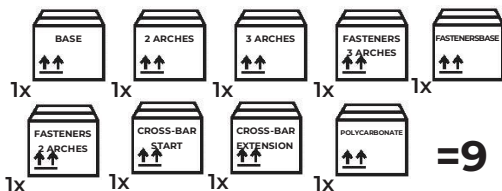

1x

1x

2x

Hosszabbító szett + 2m EXTENTION KIT + 2m

Polikarbonát fedések hosszabbításhoz

Polycarbonate

Csomagolás

Boxes

4x4m

2x 2.1x7m
+
1x 2.1x6m
+
1x 2.1x3m

4x6m

3x 2.1x7m
+
1x 2.1x6m
+
1x 2.1x3m

4x8m

4x 2.1x7m
+
1x 2.1x6m
+
1x 2.1x3m

4x10m

5x 2.1x7m
+
1x 2.1x6m
+
1x 2.1x3m