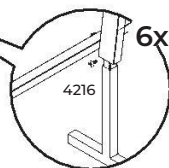

1x

1x

2x

Hosszabbító szett + 2m EXTENTION KIT + 2m

Polikarbonát fedések hosszabbításhoz

Polycarbonate

Csomagolás

Boxes

4x4m

2x 2.1x7m
+
1x 2.1x6m
+
1x 2.1x3m

4x6m

3x 2.1x7m
+
1x 2.1x6m
+
1x 2.1x3m

4x8m

4x 2.1x7m
+
1x 2.1x6m
+
1x 2.1x3m

4x10m

5x 2.1x7m
+
1x 2.1x6m
+
1x 2.1x3m